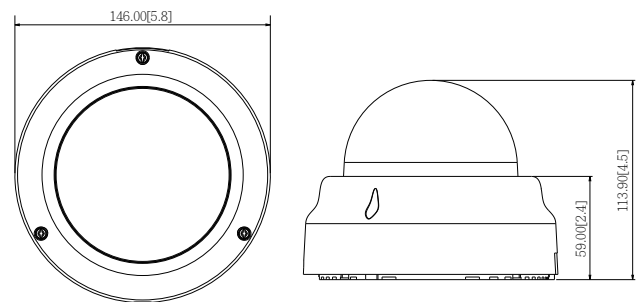

## DIMENSION DIAGRAM

Unit: mm [inch]

### • General

Power Source / Consumption	PoE Class 2 (IEEE802.3af) / 5.18 W (IR on)
Weight	503 g (1.11 lb)
Dimensions (Ø x H)	146 mm x 113.9 mm (5.8" x 4.5")
Mount Type	Surface, Pendant, Wall, Corner, Pole, Flush, Gang Box
Operating Temperature	-10°C ~ 50°C (14°F ~ 122°F)
Operating Humidity	10% ~ 85% RH
Approvals	CE (EN 55022 Class B, EN 55024), FCC (Part15 Subpart B Class B)