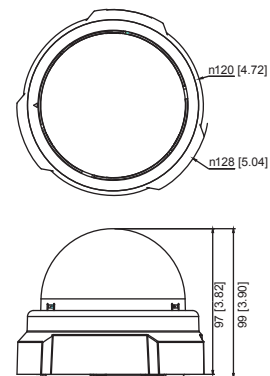

### DIMENSION DIAGRAM

Unit: mm [inch]

#### • General

Power Source / Consumption	PoE Class 2 (IEEE802.3af) / 4.26 W (IR on)
Weight	292 g (0.64 lb)
Dimensions (Ø x H)	128 mm x 99 mm (5.04" x 3.90")
Mount Type	Surface, Pendant, Wall, Corner, Pole, Flush
Operating Temperature	-10 °C ~ 50 °C (14 °F ~ 122 °F)
Operating Humidity	10% ~ 85% RH
Approvals	CE (EN 55022 Class B, EN 55024), FCC (Part15 Subpart B Class B)